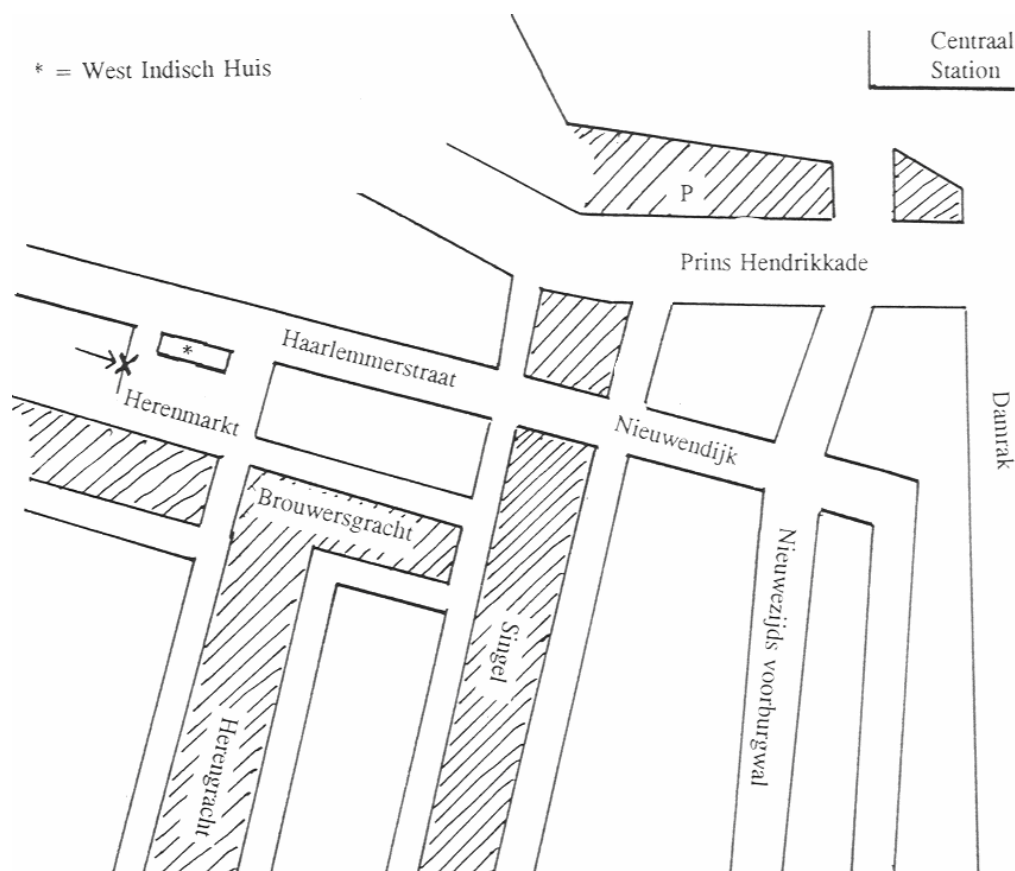

ROUTEBESCHRIJVING

CO-efficiënt, bureau voor communicatie-onderzoek
Herenmarkt 12 1013 ED Amsterdam telefoon: 020 - 4202050

Als u met de auto komt:

Vanaf de A1 (Amersfoort/Almere) en A2 (Utrecht) neem de Ring Amsterdam Oost (A10 richting Zaanstad), afslag Zeeburg (S114). Volg borden centrum, ga door Piet Hein Tunnel, na tunnel rechtsaf, vervolg de weg langs het spoor, de Piet Heinkade. Rij langs de achterkant van het Centraal Station en neem de eerste afslag links na het station. Via een bocht rijdt u dan langs het Ibis hotel en komt u voor het station uit. Bij de stoplichten gaat u rechtsaf. U kunt uw auto parkeren in Parkeergarage Centraal (direct aan uw rechterhand). Als u dichterbij wilt parkeren dan kunt u een parkeerplaats zoeken op de Brouwersgracht of Herengracht (daarvoor gaat u bij de eerstvolgende stoplichten na Parkeergarage Centraal linksaf de Singel op).

Vanaf de A4 (Den Haag) neem de Ring Amsterdam West (A10) richting Zaanstad. Neem de afslag Haarlem (S103) en volg centrum. U rijdt op de Haarlemmerweg, langs het Postbankgebouw, tot het Haarlemmerplein, daar gaat u bij de stoplichten linksaf en direct weer rechtsaf de Haarlemmerhouttuinen op (de weg langs het spoor). U kunt een parkeerplaats zoeken op de Brouwersgracht of Herengracht, hiervoor gaat u bij de tweede stoplichten rechtsaf de Singel op. Voor Parkeergarage Centraal gaat u bij de stoplichten niet rechts, maar linksaf (onder het spoor door). Bij de stoplichten gaat u rechtsaf en direct weer rechtsaf (wederom onder het spoor door). U rijdt langs het Ibis hotel en komt voor het Centraal Station uit. Bij de stoplichten gaat u rechtsaf. Parkeergarage Centraal bevindt zich direct aan uw rechterhand. Vanaf hier is het circa 5 minuten lopen naar de Herenmarkt (zie kaart).

Met het openbaar vervoer:

Ons kantoor zit op 5 minuten loopafstand van het Centraal Station (zie kaart).